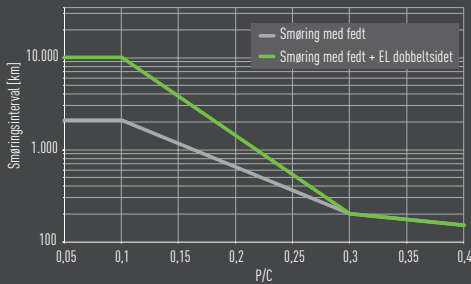

## VORES MINIATURE-FØRINGER

Langtids-smøreenhed til minimale vedligeholdelsesbehov

Takket være EL-langtids-smøreenheden kan det første eftersmøringsinterval for miniature-føringerne nu forhøjes til op til 10.000 km. I mange tilfælde er dette tilstrækkeligt til hele

livscyklussen. Dermed egner integreringen sig til alle anvendelser, som er konstrueret til en vedligeholdelsesfri langtidsdrift.

**Eftersmøringsintervaller for smøring med fedt og dobbeltsidet EL-langtidssmøreenhed:**