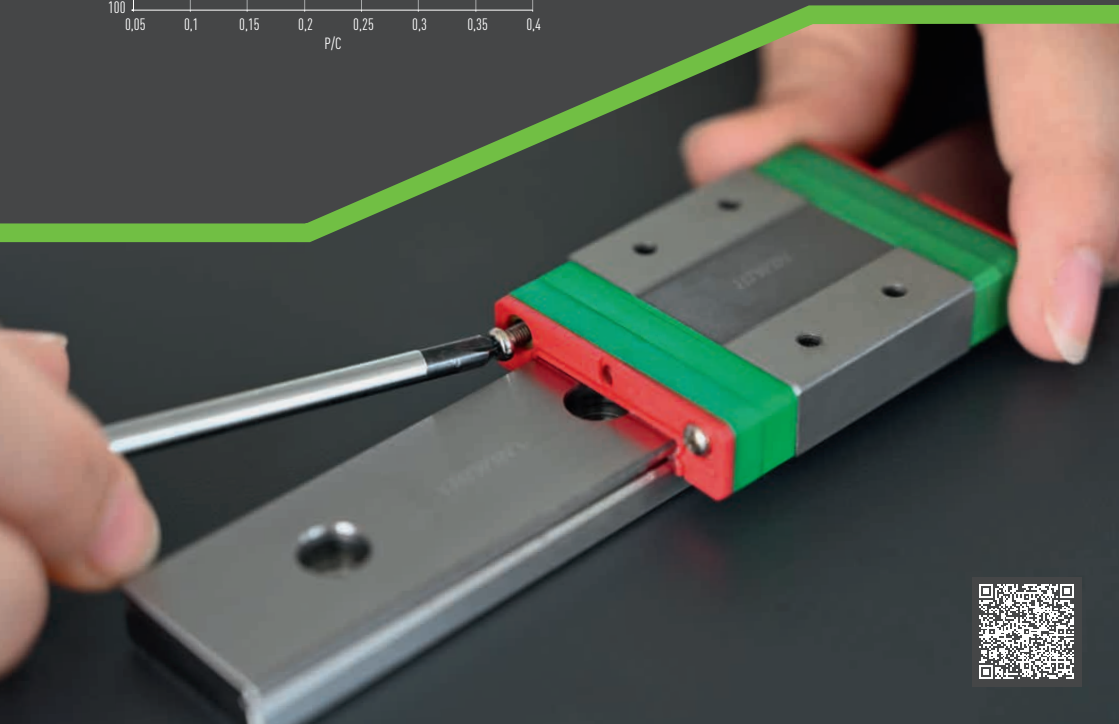

Fås til størrelserne:

- MGN07
- MGN09
- MGN12
- MGW09
- MGW12